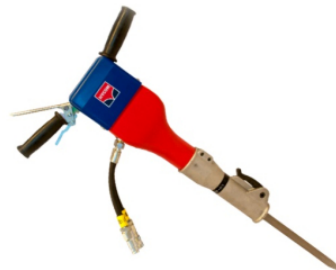

hydraulické kladivo HH20RV

I přes svou nízkou hmotnost si poradí s těmi nejnáročnějšími úkoly. Ruční bourací kladivo je určeno k rozbíjení betonu, asfaltu, zmrzlé půdy, cihlových zdí atd.

HH20RV je preferovanou volbou obcí, dodavatelů, veřejných služeb atd. a je ideální k pronájmu.

Velikost nástroje: 32x160 mm

Technické parametry:

Parametr	Jednotka	Hodnota
hmotnost	kg	23,9
průtok oleje	l/min.	20
pracovní tlak	bar	110
frekvence úderů	Hz	1480
úderová energie	Joule	60

UNICON OSTRAVA s. r. o.