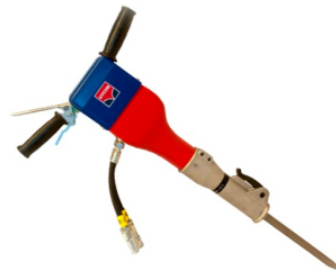

hydraulické kladivo HH27

HYCON HH27 je výjimečně silné při zvládnání všech prací vyžadujících extrémní výkon (má o 75 % vyšší výkon než HH20). Je určeno pro bourání železobetonu, asfaltu, dusací práce apod. HH27 je velmi účinné v poměru výkonu a hmotnosti ze všech hydraulických kladiv HYCON. HH27 je konstruováno pro těžké demolice. Je dodáváno standardně s HYCON Proline - antivibračními rukojeťmi.

Standardní velikost nástroje je šestihran 32 x 160 mm.

Technické parametry:

| Parametr | Jednotka | Hodnota |
|-----------------|----------|---------|
| hmotnost | kg | 27,4 |
| průtok oleje | l/min. | 30 |
| pracovní tlak | bar | 130 |
| frekvence úderů | Hz | 1260 |
| úderová energie | Joule | 105 |