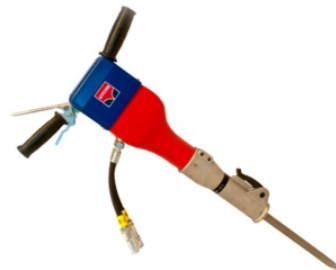

hydraulické kladivo HH25

HYCON HH25 je kompaktní kladivo s vysokým výkonem v porovnání s hmotností. Je konstruováno pro těžkou práci v tvrdém betonu, zmrzlé půdě atd. Vyrábí se standartně s HYCON Proline antivibračními rukojetmi. Je dodáváno s modely o průtoku 20 i 30l./min. Je používáno stavebními firmami, demoličními firmami a samozřejmě půjčovnami. Kladivo může být napojeno hydraulické agregáty HYCON a také na jiné hydraulické pohony. Velikost nástroje: 28x160 nebo šestihran 32x160 mm

Technické parametry:

Parametr	Jednotka	Hodnota
hmotnost	kg	25
průtok oleje	l/min.	20 nebo 30
pracovní tlak	bar	120
frekvence úderů	Hz	1380
úderová energie	Joule	85/95

UNICON OSTRAVA s. r. o.

Halasova 2999/8A, 703 00 Ostrava - Vítkovice