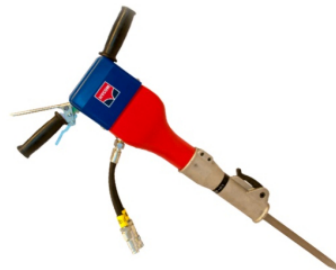

hydraulické kladivo HH23

Hycon HH23 je kompaktní a masivní kladivo, které má o 40% vyšší účinnost než HH20. Je konstruováno pro tvrdou práci v pevném betonu, asfaltu, kameni. Vyrábí se standartně s HYCON Proline vibračními rukojeťmi, které zabezpečují dostatečný komfort obsluhy.

HH23 je dodáváno s modely o průtoku 20 i 30 l./min.

HH23 je vynikajícím řešením pro demoliční firmy, silniční stavitelství a velice výhodným sortimentem pro půjčovny. Je možné napojit na agregáty HYCON a také na jiné hydraulické pohony.

Velikost nástroje: 25x108 mm

Technické parametry:

Parametr	Jednotka	Hodnota
hmotnost	kg	23,5
průtok oleje	l/min.	20 nebo 30
pracovní tlak	bar	120
frekvence úderů	Hz	1380
úderová energie	Joule	85/95

UNICON OSTRAVA s. r. o.