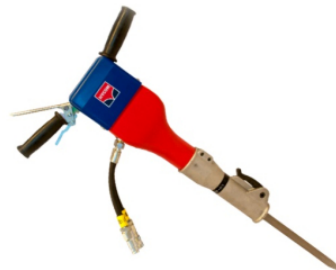

hydraulické kladivo HH15

Je ideální volbou pro profesionály pracující v lehkém stavebnictví. I s hmotností pouhých 19,2 kg se výkon vyrovná elektrickému bouracímu kladivu o hmotnosti 25-30 kg. Funguje uvnitř i venku bez ohledu na počasí a prach.

Kombinací hydraulického kladiva HYCON HH15 a napájecím zdrojem hydraulického agregátu HYCON HH06 získáte BASIC KIT pro nízkonákladovou demolici.

Velikost nástroje: 25x108 mm

Technické parametry:

Parametr	Jednotka	Hodnota
hmotnost	kg	19,2
průtok oleje	l/min.	20
pracovní tlak	bar	100
frekvence úderů	Hz	1830
úderová energie	Joule	40